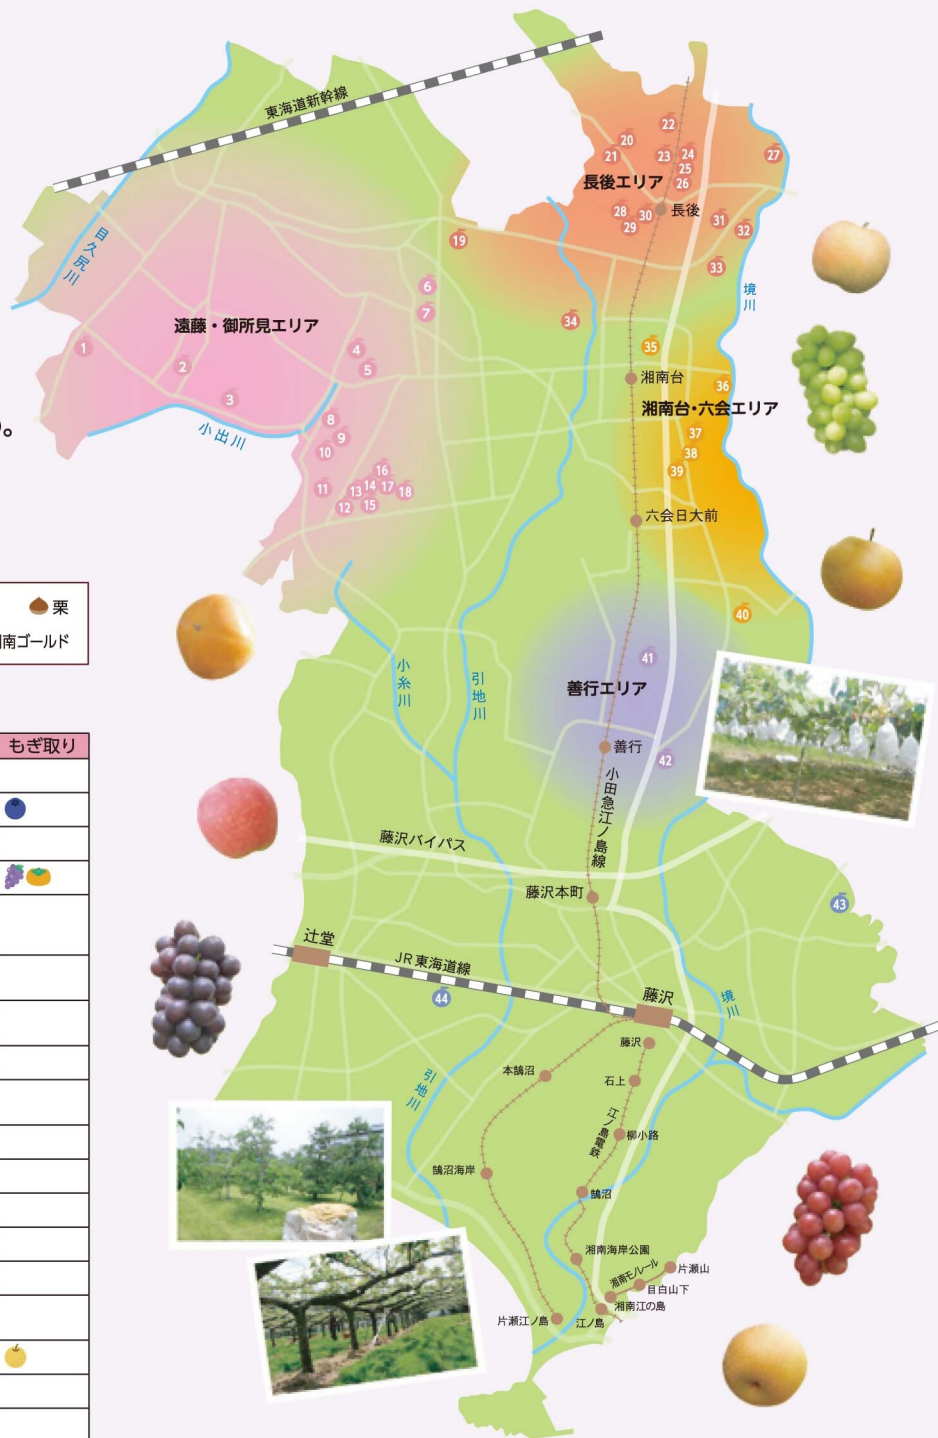

# ふじさわのくだもの 直売所に行こう!

みずみずしさがギュッと詰まった  
湘南・藤沢のフレッシュ・くだもの。  
もぎ取り、贈り物に是非どうぞ!

## 遠藤・御所見エリア

名称	電話番号	住所	品目	もぎ取り
1 角田園芸	48-2771	瀬郷1068	ぶどう	
2 しずや果樹園	48-0027	打辰1153	ぶどう, なし, キウイフルーツ, ブルーベリー	ブルーベリー
3 いいじま果樹園	48-4636	遠藤5507	ぶどう	
4 弁慶果樹園	48-6660	遠藤6190	ぶどう, なし	ぶどう
5 湘南果樹園	87-5508	遠藤3492	ぶどう, りんご, イチジク	
6 高橋果樹園	48-5359 48-5354	葛蒲沢946	なし	
7 大平果樹園	48-6261 090-4374-1193	葛蒲沢957	なし	
8 重田果樹園	090-4060-7824	遠藤6274	ぶどう	
9 いさわ果樹園	090-2400-7529 080-1182-8786	遠藤2923	ぶどう, なし, キウイフルーツ	
10 入澤果樹園	87-1202	遠藤6072	なし, りんご	
11 ぶどう園田代	87-1801	遠藤162	ぶどう	
12 宮治果樹園	090-4818-8043	遠藤329	ぶどう	
13 宮崎昌二果樹園	87-5750	遠藤2488	ぶどう, なし	
14 宮治克巳果樹園	87-3727	遠藤2463	なし, りんご	
15 宮崎肇園	87-4905 080-5188-0312	遠藤1370	ぶどう, なし	
16 内田果樹園	87-1187	遠藤2665	ぶどう, なし	なし
17 亀井梨園	87-5704	遠藤2388	なし	
18 亀井果樹園	050-7115-5577	遠藤2158-1	ぶどう, りんご	

## 善行エリア

名称	電話番号	住所	品目	もぎ取り
41 さとう果樹園	090-4175-3392	亀井野2827	ぶどう	
42 トマトハウス神崎	090-1032-9783	国道467号立石2丁目信号ヨコ	なし	