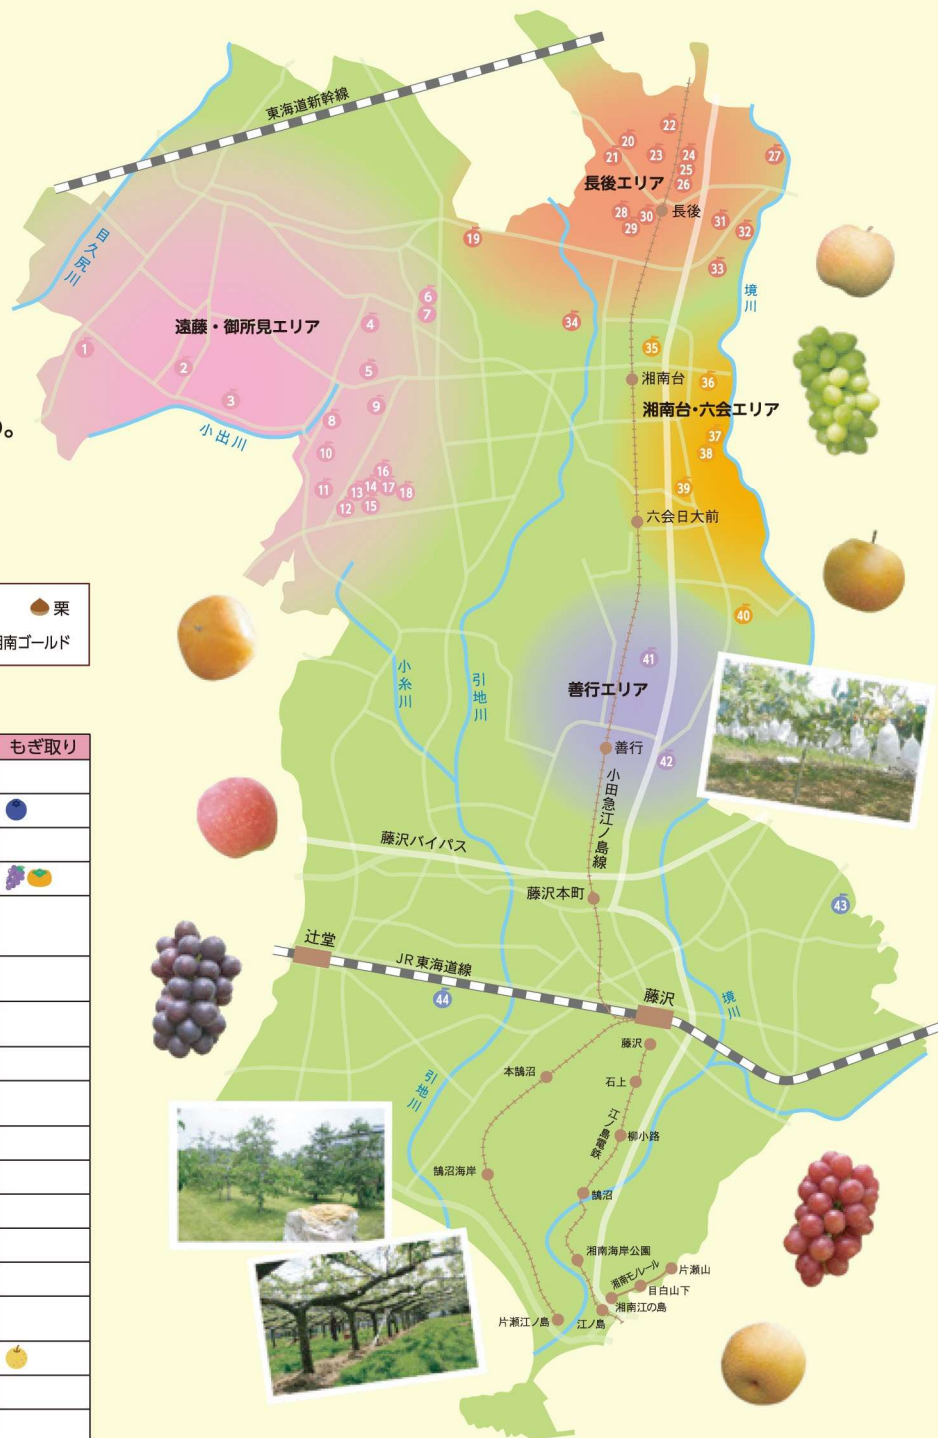

ふじさわのくだもの 直売所に行こう!

みずみずしさがギュッと詰まった
湘南・藤沢のフレッシュ・くだもの。
もぎ取り、贈り物に是非どうぞ!

- 梅
- なし
- ぶどう
- かき
- りんご
- 洋梨
- 栗
- イチジク
- キウイフルーツ
- みかん
- ブルーベリー
- 湘南ゴールド

遠藤・御所見エリア

名称	電話番号	住所	品目	もぎ取り
1 角田園芸	48-2771	瀬郷1068		
2 しづや果樹園	48-0027	打戻1153		
3 いいじま果樹園	48-4636	遠藤5507		
4 弁慶果樹園	48-6660	遠藤6190		
5 湘南果樹園	87-5508	遠藤3492		
6 高橋果樹園	48-5359 48-5354	葛蒲沢946		
7 大平果樹園	48-6261 080-7377-6577	葛蒲沢957		
8 重田果樹園	090-4060-7824	遠藤6274		
9 いさわ果樹園	090-2400-7529 080-1182-8786	遠藤2923		
10 入澤果樹園	87-1202	遠藤6072		
11 ぶどう園田代	87-1801	遠藤162		
12 宮治果樹園	090-4818-8043	遠藤329		
13 宮崎昌二果樹園	87-5750	遠藤2488		
14 宮治克巳果樹園	87-3727	遠藤2463		
15 宮崎肇園	87-4905 080-5188-0312	遠藤1370		
16 内田果樹園	87-1187	遠藤2665		
17 亀井梨園	87-5704	遠藤2388		
18 亀井果樹園	050-7115-5577	遠藤2158-1		

長後エリア

名称	電話番号	住所	品目	もぎ取り
19 大川果樹園	44-3840	下土棚2091-1		
20 井上果樹園	44-1159	長後2017		
21 安田果樹園	46-1712	長後1965		
22 鈴木園	080-3480-3232	長後1290		
23 福島グリーンズ	44-5398	長後1502		
24 関水園	44-2248	長後1027		
25 桑山園	44-2238	長後985		
26 河原園	46-6484	長後890		
27 広田果樹園	44-4843	高倉2421		
28 味覚の園井上	46-5251	長後485		
29 フルーツハウス井上	45-0506	長後465		
30 フルーツパーク長後	43-5868	下土棚578		
31 青木果樹園	44-2467	高倉830		
32 Aoki果樹園	60-2624	高倉1892-1		
33 岸田果樹園	44-3429	高倉1114		
34 さつた果樹園	44-3829	下土棚1607		

湘南台・六会エリア

名称	電話番号	住所	品目	もぎ取り
35 神山果樹園	77-4062	湘南台5-18-3		
36 藤本農産	45-4461	湘南台7-9-1		
37 大下園	44-2455	今田682		
38 石井農園	44-7073 090-9019-8496	今田740-8		
39 石井 輝男	81-2083	亀井野231		
40 飯田 啓之	080-5936-9300	西俣野910		